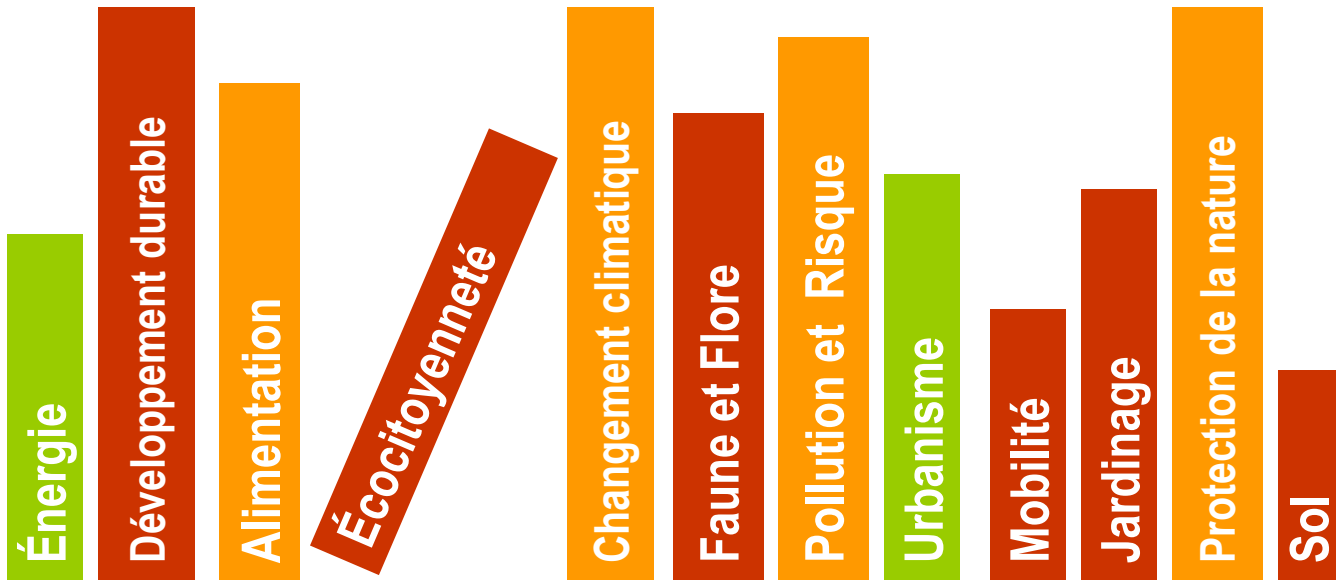

Un centre de documentation unique en Normandie

- Livres, magazines, BD, DVD
- Jeux de société
- Outils pédagogiques
- Documentaires et albums jeunesse
- Expositions et affiches
- Diffusion de publications gratuites
- Fiches ressources
- Dossiers d'information
- Veille d'actualité

Documents empruntables

Catalogue et ressources
<http://arehn-asso.superdoc.com>