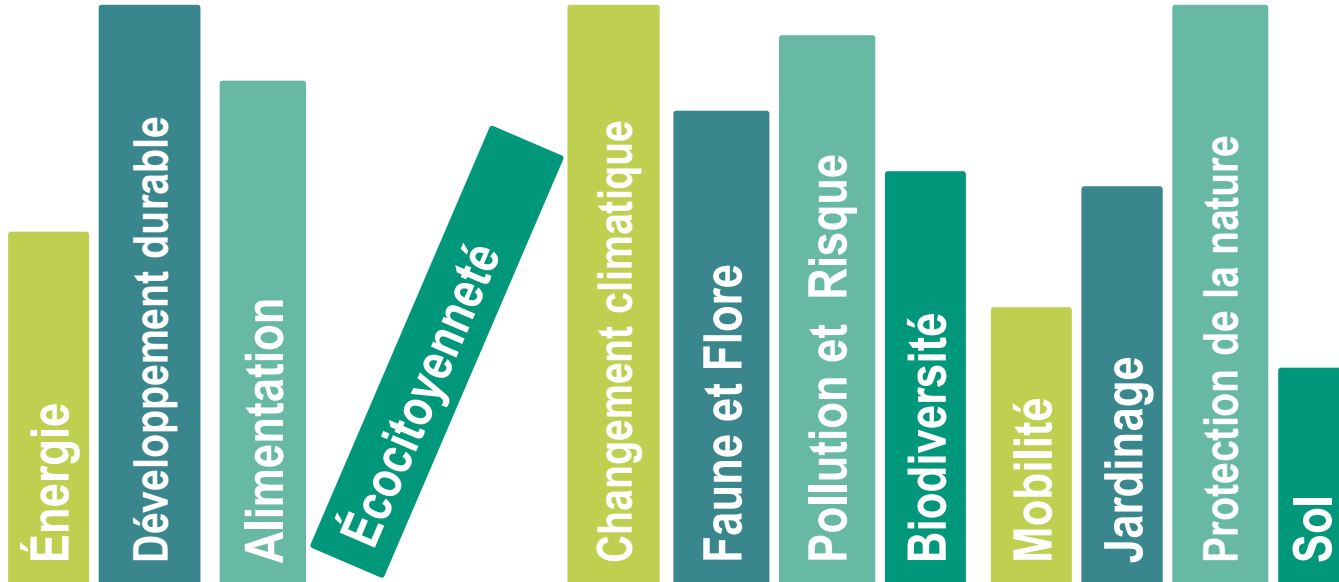

Un centre de documentation unique en Normandie

Livres, revues, BD, DVD
Jeux de société
Outils pédagogiques
Documentaires et albums jeunesse
Expositions et affiches
Diffusion de publications gratuites
Fiches ressources
Dossiers d'information
Veille d'actualité
Newsletters

Documents empruntables

Catalogue et ressources
<http://www.are-normandie.fr>
onglet Info-Doc